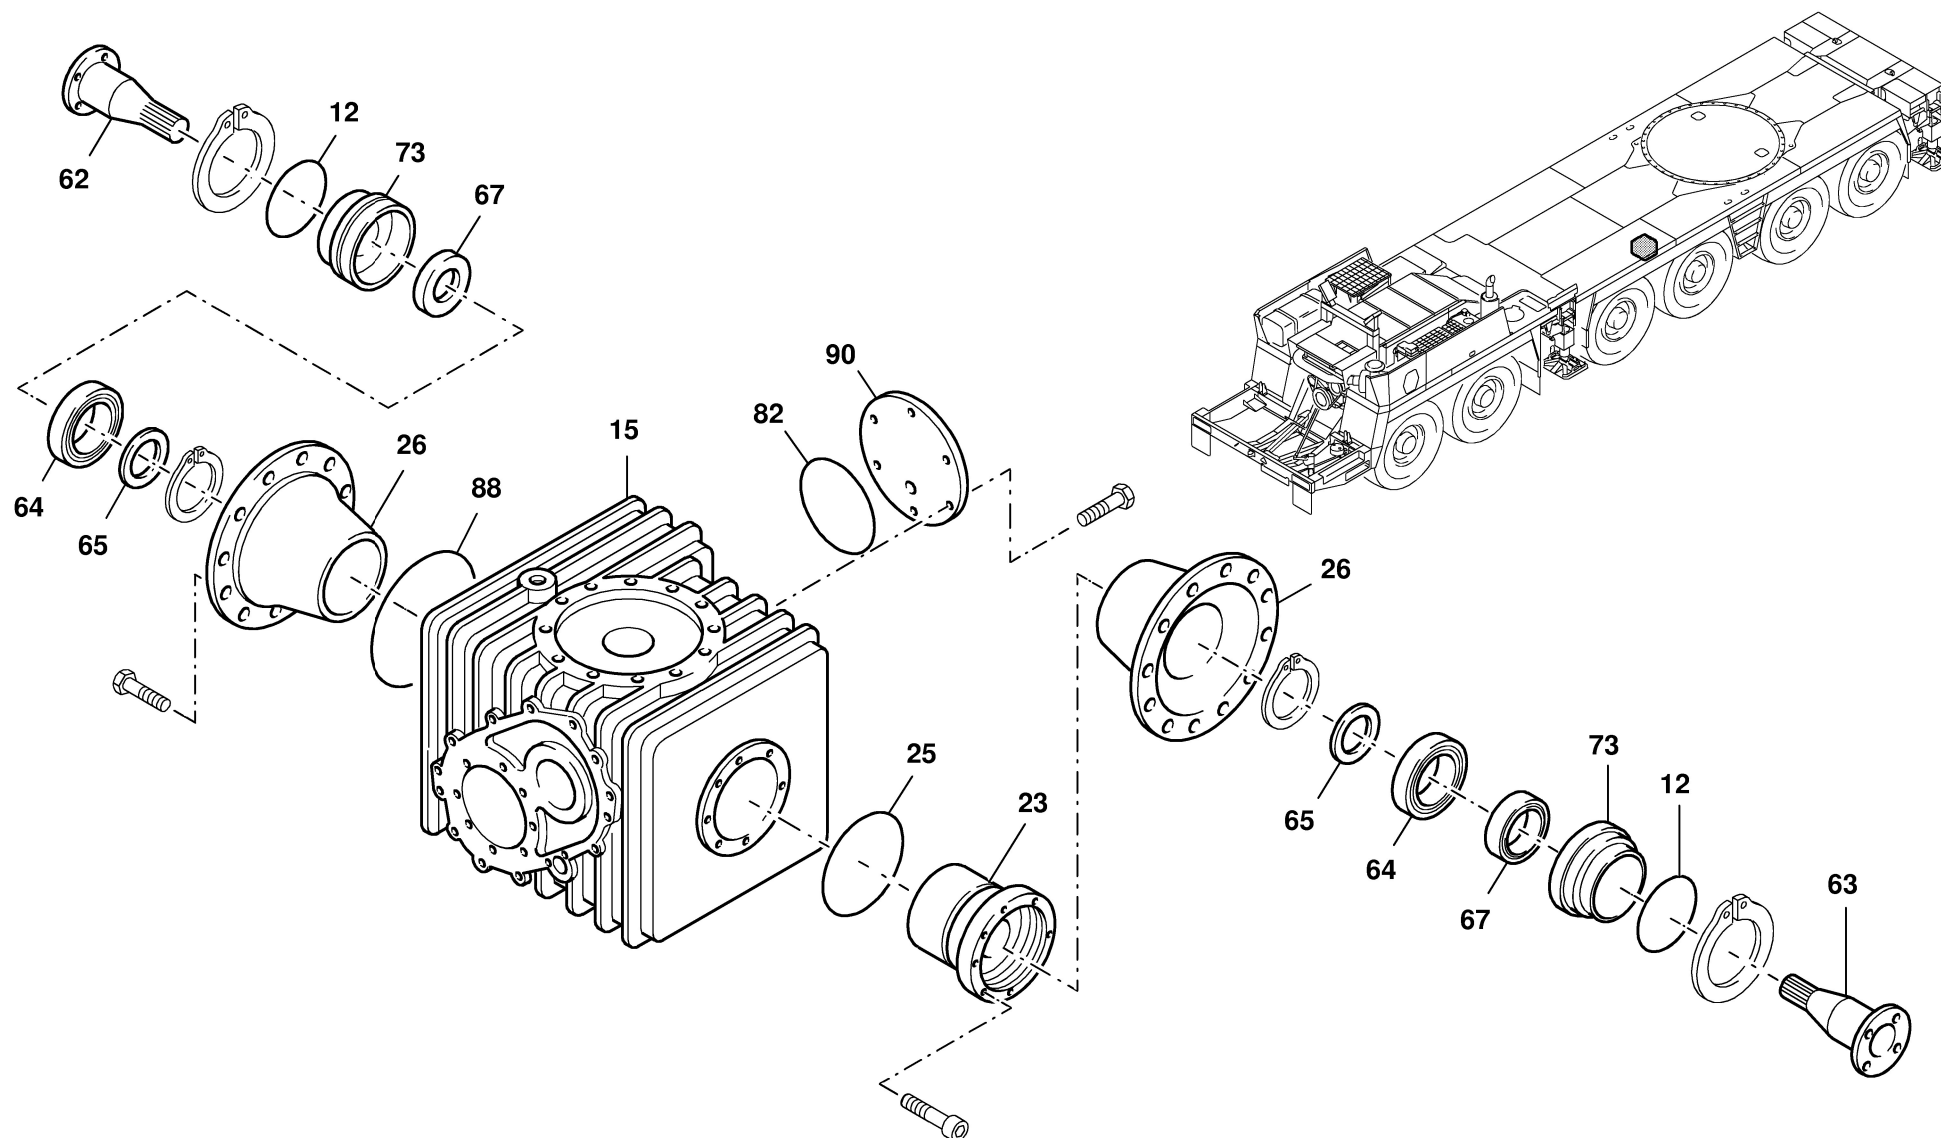

GROVE

ACHSANTRIEB
AXLE DRIVE

BILDTAFEL
PICTORIAL DISPLAY

05.03

2214660-ETL D

1/3

GMK 6220
BE 511
G 061

GROVE

ACHSANTRIEB
AXLE DRIVE

BILDTAFEL
PICTORIAL DISPLAY

05.03

2214660-ETL D

2/3

GMK 6220
BE 511
G 061

GROVE

ACHSANTRIEB
AXLE DRIVE

BILDТАFЕL
PICTORIAL DISPLAY

05.03

2214660-ETL D

3/3

GMK 6220
BE 511
G 061