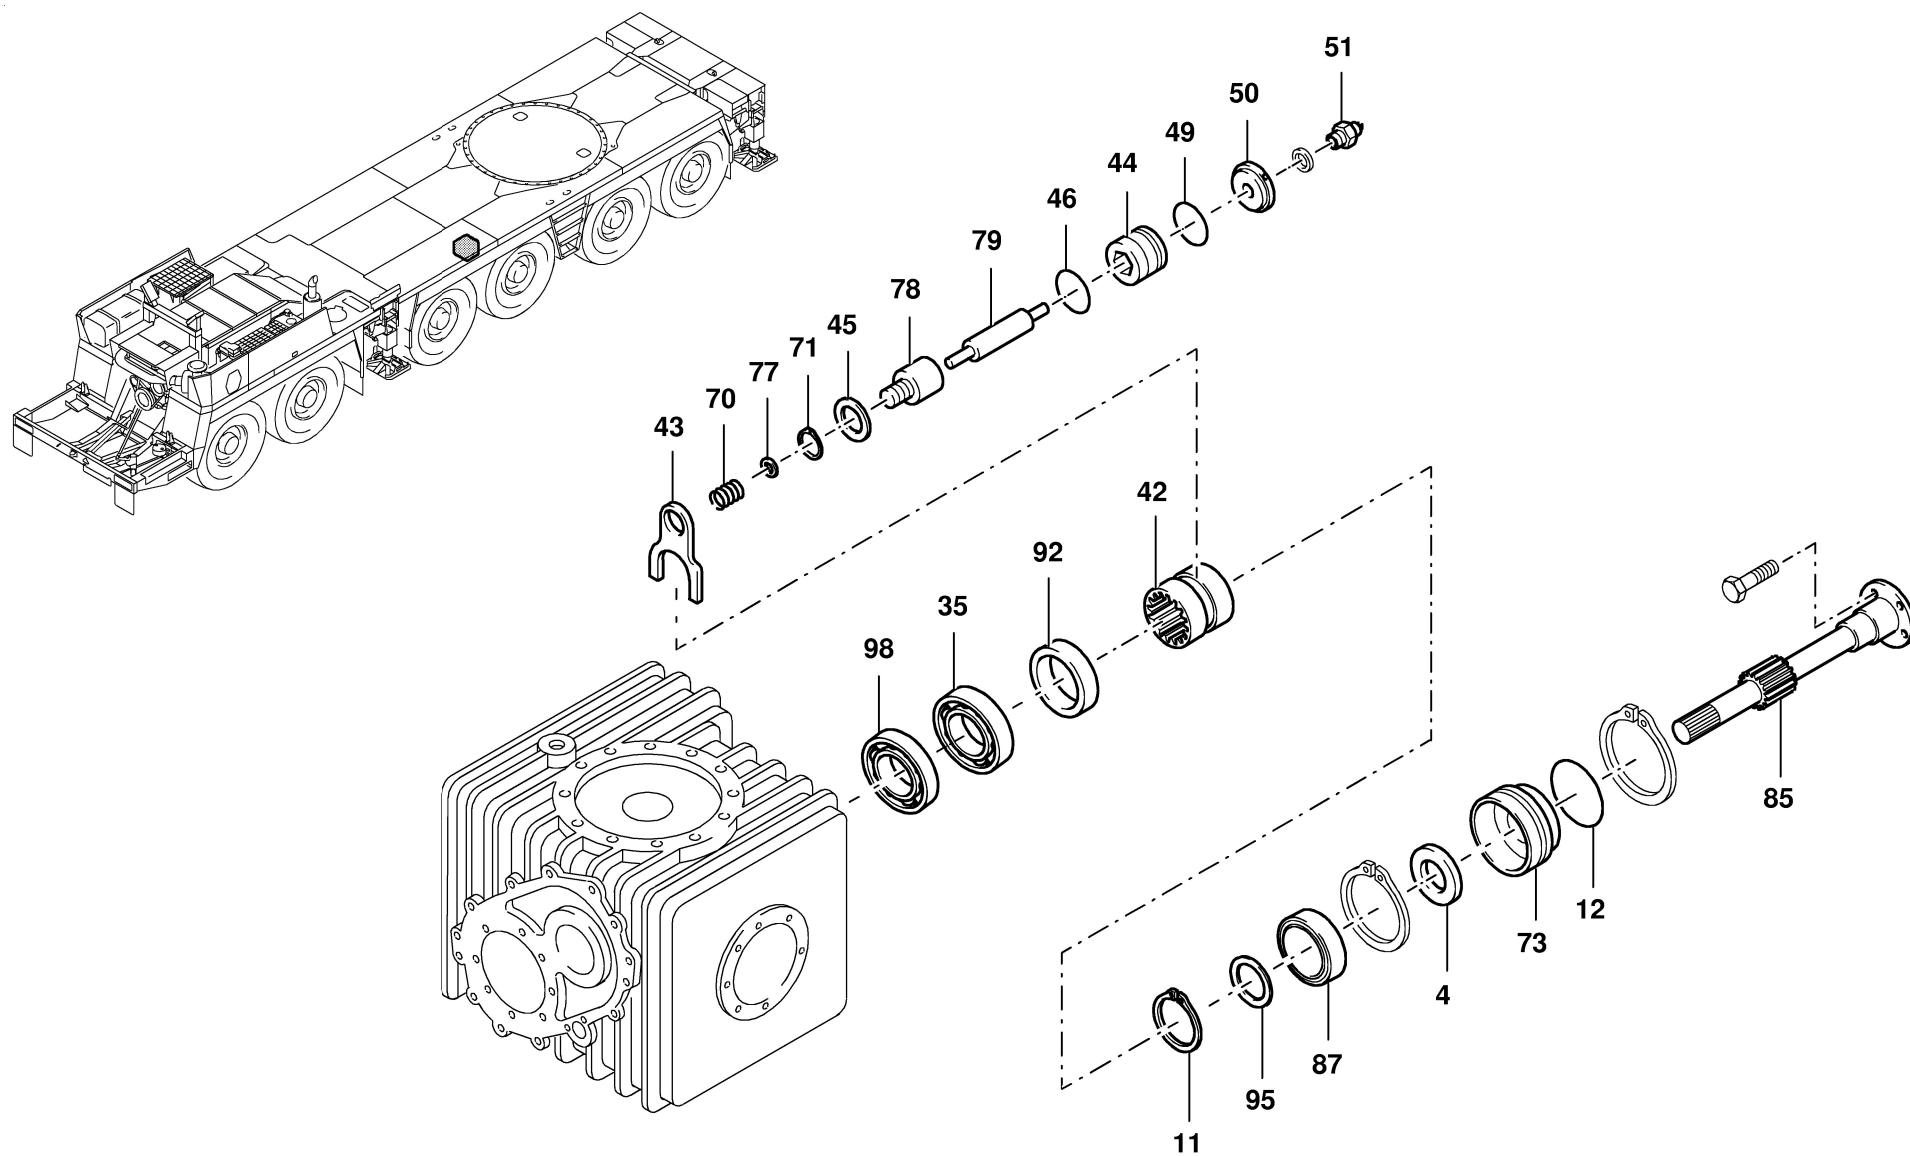

GROVE

ACHSANTRIEB
AXLE DRIVE

BILDTAFEL
PICTORIAL DISPLAY

05.03

2214660-ETL D

1/3

GMK 6220
BE 511
G 061

GROVE

ACHSANTRIEB
AXLE DRIVE

BILDTAFEL
PICTORIAL DISPLAY

05.03

2214660-ETL D

2/3

GMK 6220
BE 511
G 061

GROVE

ACHSANTRIEB
AXLE DRIVE